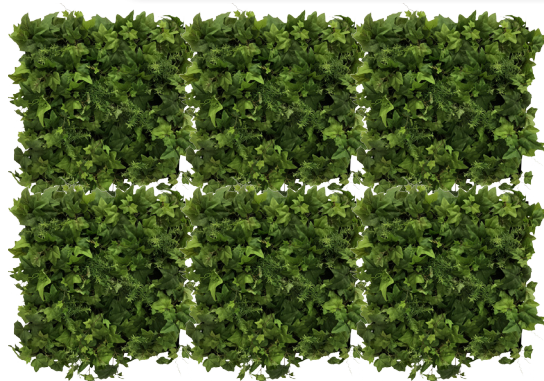

4.

Växtvägg

(väggfäste ingår)

1. 83-001	Växtvägg	(60x60 cm)	2083:-
2. 83-001-3	3/pack	(3x60x60)	5936:-
3. 83-001-4	4/pack	(4x60x60)	7915:-
4. 83-001-6	6/pack	(6x60x60)	11248:-
5. 83-001-9	9/pack	(9x60x60)	16872:-

*monteras enkelt med medföljande list & monteringsanvisning.