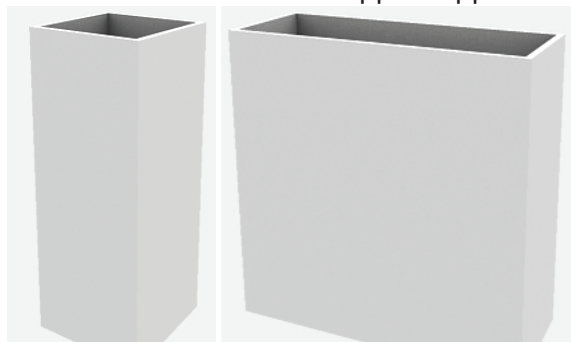

System A

System A är en ny flexibel avskärmning, passar för kontoret, fikahörnan eller entrén.

Grundmodulen är en lackerad MDF låda med öppen topp i två storlekar, den enkelt kan förses med tillbehör som bara placeras ovanpå grundmodulen utan några verktyg.

Man kan tack vare detta ändra skepnad på varje sektion. Starta med en öppen låda fyll den med våra växtinsatser, färdig planterade växter i en anpassad modul. Det rymmer tre växtenheter i en stor låda.

Förändra denna eleganta växtenhet genom att byta ut växterna mot en slät topp eller en topp med glas och få då en avlastningsyta eller en enkel avskärmning. Det går sen att komplettera med en modul som gör att du kan använda den som ståbord eller en enkel receptionsdisk.

Varje sektion är väldigt robusta och stadiga.

Standardfärgerna är Vit och Svart, men kan även beställas i egen valfri färg.

Grundmodul lackerad med öppen topp.

Grundmodul lackerad öppen front med hyllplan samt öppen topp.