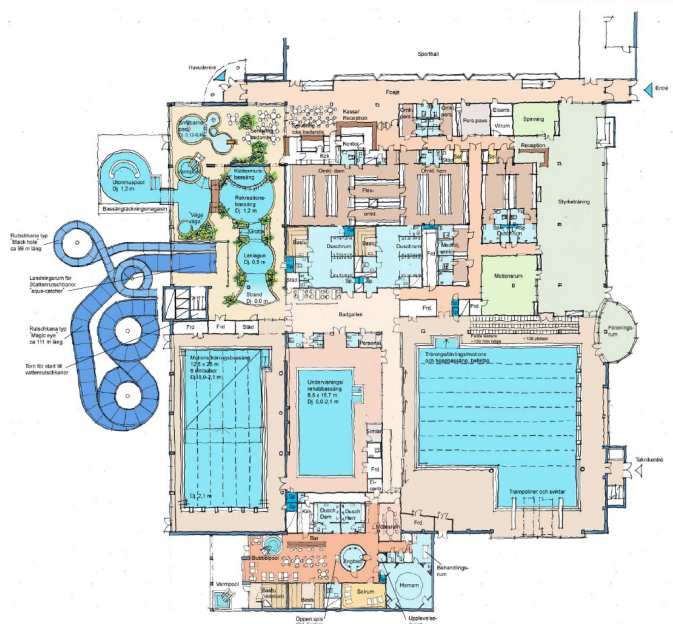

Schefflera Bonzai

Schefflera Bonzai 3,5 meter

Schefflera Bonzai 4,5 meter

Classic Trees

Miljöbild

Schefflera Bonzai 5,5 meter

Red Mango 3/ huvud 3,5 meter

Bambu 3,5 meter

Miljöbild

Miljöbild

Palmer finns från
2 meter till 12 meter

Från ritning till färdigt Bad, vi är med hela vägen för att få ut maximal upplevelse när det gäller växtinredningen.