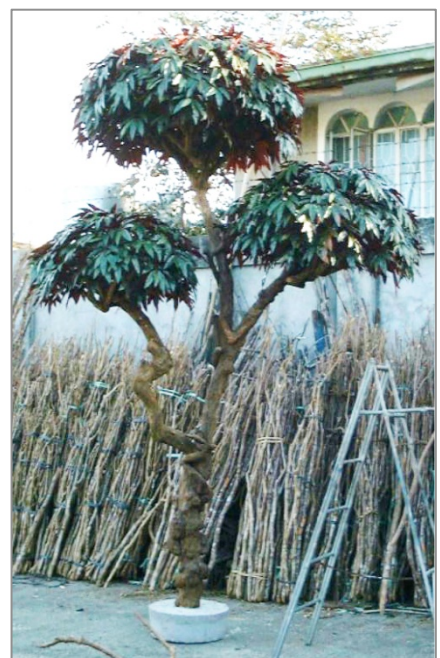

Schefflera Bonzai

Schefflera Bonzai 3,5 meter

Schefflera Bonzai 4,5 meter

Classic Trees

Miljöbild

Schefflera Bonzai 5,5 meter

Red Mango 3/ huvud 3,5 meter

Bambu 3,5 meter

Miljöbild

Miljöbild

Palmer finns från
2 meter till 12 meter

Från ritning till färdigt Bad, vi är med hela vägen för att få ut maximal upplevelse när det gäller växtinredningen.