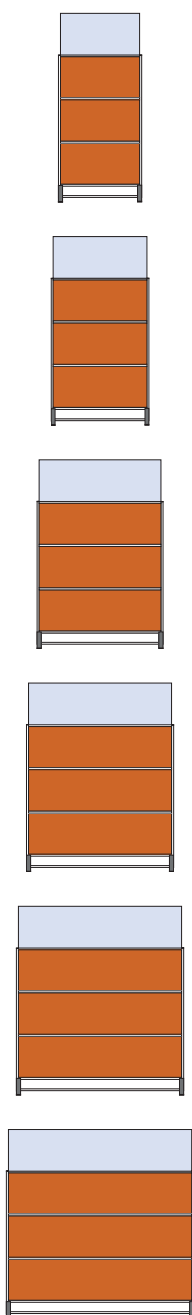

Silence Wall

Silence Wall

en ny skärmvägg med sitt ursprung från Nordic Screen som ger ett modernt och elegant intryck samtidigt som skärmens linjer och färgsättning öppnar dörrarna för kreativitet. Unikt för Silence Wall är att skärmarna tillverkas med en bredd på upp till 2000mm samt det för Wall speciella och eleganta glas utan ram. skärmarnas stomme finns som standard i vit, svart & grå. Akustikplattorna är tapetserad med tyg Event Screen, Twist alternativt Xpress från Gabriel. Givetvis går det även bra med insänt tyg. Kombinationerna blir oändliga. Design och funktion i perfekt harmoni

Art. nr:	Utförande:	Mått/mm:
WA-84	Wall med 3 rutor tyg & glas	800x1400
WA-14	Wall med 3 rutor tyg & glas	1000x1400
WA-24	Wall med 3 rutor tyg & glas	1200x1400
WA-44	Wall med 3 rutor tyg & glas	1400x1400
WA-64	Wall med 3 rutor tyg & glas	1600x1400
WA-84	Wall med 3 rutor tyg & glas	1800x1400
WA-04	Wall med 3 rutor tyg & glas	2000x1400
WA-88	Wall med 4 rutor tyg & glas	800x1800
WA-18	Wall med 4 rutor tyg & glas	1000x1800
WA-28	Wall med 4 rutor tyg & glas	1200x1800
WA-48	Wall med 4 rutor tyg & glas	1400x1800
WA-68	Wall med 4 rutor tyg & glas	1600x1800
WA-88	Wall med 4 rutor tyg & glas	1800x1800
WA-08	Wall med 4 rutor tyg & glas	2000x1800
WA-K14	Wall kopplingskärm tyg	300x1400
WA-K14G	Wall kopplingskärm glas	300x1400
WA-K18	Wall kopplingskärm tyg	300x1800
WA-K18G	Wall kopplingskärm glas	300x1800
64	Fot (T-fot)	
BP1	Beslagspaket	
65-1	Fast vinkelkoppling	
65-2	Fast T-koppling	
65-3	Fast 4-vägs koppling	