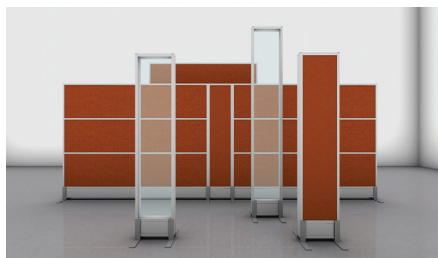

Silence Wall

Silence Wall

en ny skärmvägg med sitt ursprung från Nordic Screen som ger ett modernt och elegant intryck samtidigt som skärmens linjer och färgsättning öppnar dörrarna för kreativitet. Unikt för Silence Wall är att skärmarna tillverkas med en bredd på upp till 2000mm samt det för Wall speciella och eleganta glas utan ram. skärmarnas stomme finns som standard i vit, svart & grå. Akustikplattorna är tapetserad med tyg Event Screen, Twist alternativt Xpress från Gabriel. Givetvis går det även bra med insänt tyg. Kombinationerna blir oändliga. Design och funktion i perfekt harmoni

Art. nr:	Utförande:	Mått/mm:
WA-84	Wall med 3 rutor tyg & glas	800x1400
WA-14	Wall med 3 rutor tyg & glas	1000x1400
WA-24	Wall med 3 rutor tyg & glas	1200x1400
WA-44	Wall med 3 rutor tyg & glas	1400x1400
WA-64	Wall med 3 rutor tyg & glas	1600x1400
WA-84	Wall med 3 rutor tyg & glas	1800x1400
WA-04	Wall med 3 rutor tyg & glas	2000x1400
WA-88	Wall med 4 rutor tyg & glas	800x1800
WA-18	Wall med 4 rutor tyg & glas	1000x1800
WA-28	Wall med 4 rutor tyg & glas	1200x1800
WA-48	Wall med 4 rutor tyg & glas	1400x1800
WA-68	Wall med 4 rutor tyg & glas	1600x1800
WA-88	Wall med 4 rutor tyg & glas	1800x1800
WA-08	Wall med 4 rutor tyg & glas	2000x1800
WA-K14	Wall kopplingskärm tyg	300x1400
WA-K14G	Wall kopplingskärm glas	300x1400
WA-K18	Wall kopplingskärm tyg	300x1800
WA-K18G	Wall kopplingskärm glas	300x1800
64	Fot (T-fot)	
BP1	Beslagspaket	
65-1	Fast vinkelkoppling	
65-2	Fast T-koppling	
65-3	Fast 4-vägs koppling	