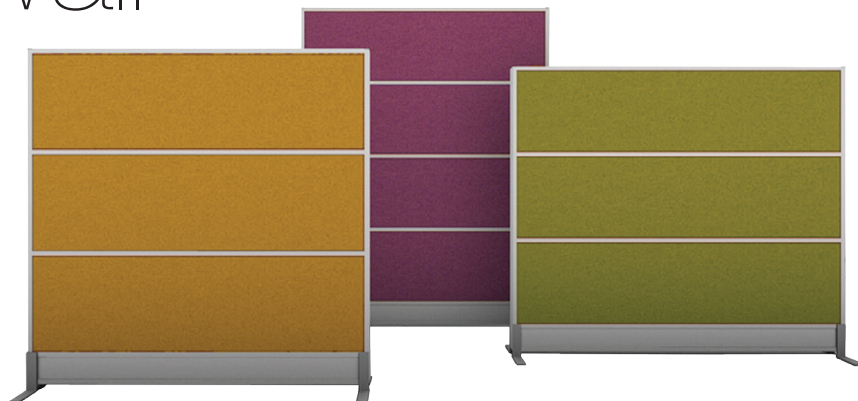

Silence Wall

Silence Wall

en ny skärmvägg med sitt ursprung från Nordic Screen som ger ett modernt och elegant intryck samtidigt som skärmens linjer och färgsättning öppnar dörrarna för kreativitet. Unikt för Silence Wall är att skärmarna tillverkas med en bredd på upp till 2000mm samt det för Wall speciella och eleganta glas utan ram. skärmarnas stomme finns som standard i vit, svart & grå. Akustikplattorna är tapetserad med tyg Event Screen, Twist alternativt Xpress från Gabriel. Givetvis går det även bra med insänt tyg. Kombinationerna blir oändliga. Design och funktion i perfekt harmoni

Art. nr:	Utförande:	Mått/mm:
WA-84	Wall med 3 rutor tyg & glas	800x1400
WA-14	Wall med 3 rutor tyg & glas	1000x1400
WA-24	Wall med 3 rutor tyg & glas	1200x1400
WA-44	Wall med 3 rutor tyg & glas	1400x1400
WA-64	Wall med 3 rutor tyg & glas	1600x1400
WA-84	Wall med 3 rutor tyg & glas	1800x1400
WA-04	Wall med 3 rutor tyg & glas	2000x1400
WA-88	Wall med 4 rutor tyg & glas	800x1800
WA-18	Wall med 4 rutor tyg & glas	1000x1800
WA-28	Wall med 4 rutor tyg & glas	1200x1800
WA-48	Wall med 4 rutor tyg & glas	1400x1800
WA-68	Wall med 4 rutor tyg & glas	1600x1800
WA-88	Wall med 4 rutor tyg & glas	1800x1800
WA-08	Wall med 4 rutor tyg & glas	2000x1800
WA-K14	Wall kopplingskärm tyg	300x1400
WA-K14G	Wall kopplingskärm glas	300x1400
WA-K18	Wall kopplingskärm tyg	300x1800
WA-K18G	Wall kopplingskärm glas	300x1800
64	Fot (T-fot)	
BP1	Beslagspaket	
65-1	Fast vinkelkoppling	
65-2	Fast T-koppling	
65-3	Fast 4-vägs koppling	