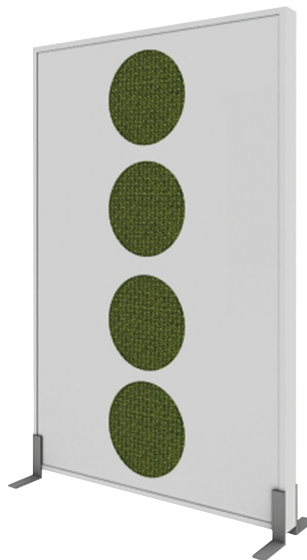

# Silence 360

Silence Original familjen utökas nu med ett nytt formspråk,

vi kallar den Silence Original 360.

Tillverkas i samma storlekar som Silence Original. Höjd 1500 samt 1900mm (med påbyggnadsmodul 400mm) bredd 600, 800, 900, 1000 samt 1200mm. Stomme samt frontskivor finns som standard i ek, bok, björk, vit samt svart.

## Silence Original 360

Nedan stående kombinationer är standard moduler.

Skärmarna kopplas mycket enkelt tillsammans med medföljande kopplingsbeslag. Skärmarna finns i följande varianter 800, 900, 1000 samt 1200mm. Höjd 1500 samt 1900mm. Vit, svart, ek, björk samt bok är standard färger.

Du väljer om det ska vara hård skiva med cirkclar, akustikplatta eller glas eller en kombination av samtliga.

Akustik plattan tapetseras med tyg Event Screen, Twist, Twist Melange alternativt Soul från Gabriel. Akustikstolpe som tätar springan mot vägg ger en märkbart bättre absorption. Silence Original 360 ger enligt ISO 10053 en dämpning av ljudnivån med 19,5 dB.

## Silence Original 360 höjd 1500