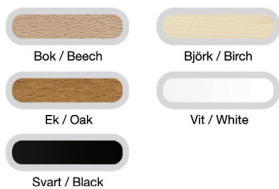

Nuevo

GARTORPS®

Nuevo

Vill ni sätta en personlig prägel på er avskärmning så är Nuevo en intresant produkt. Skärmen finns med vit, svart, björk, bok samt ek i standard utförande. Nuevo skärmen går givetvis att lackas upp i valfri färg.

Vår Nuevo är en mycket diskret men effektiv visuell avskärmning.

Folierad MDF i bok, björk, ek, vit & svart

Standard mått: B 600 x H 1430 mm
B 940 x H 1430 mm

Skärmens tjocklek är 20 mm

Finns i varianterna Rund eller Rak topp