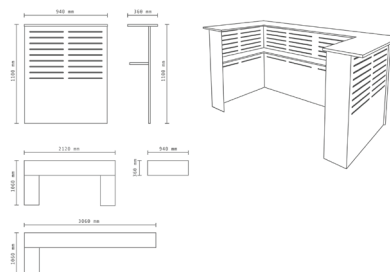

Nuevo Disk

Nuevo Disk

Nuevo Disk är en stabil receptionsdisk som är enkel att montera.

Tillverkas med slät eller spårad underdel i vit, svart björk, bok eller ek som standard.

Toppskiva lackerad eller i massiv björk eller ek.

Höjden på disken är 1100mm och varje sektion bygger 940mm i längd, du bestämmer hur många sektioner disken skall bestå av.

Önskas disken i andra material eller färger, kontakta oss så hjälper vi dig.

Folierad MDF i bok, björk, ek, vit & svart
Toppskiva i massiv ek, björk eller lackerad färg

Mått:

Sektion: B 940 x H 1100 mm
Toppskiva: B 360 mm
Skärm tjocklek: 22 mm
Toppskiva tjocklek: 30 mm
Överhäng utsida: 150 mm
Överhäng insida: 188 mm

Detaljer som tillval efter era önskemål