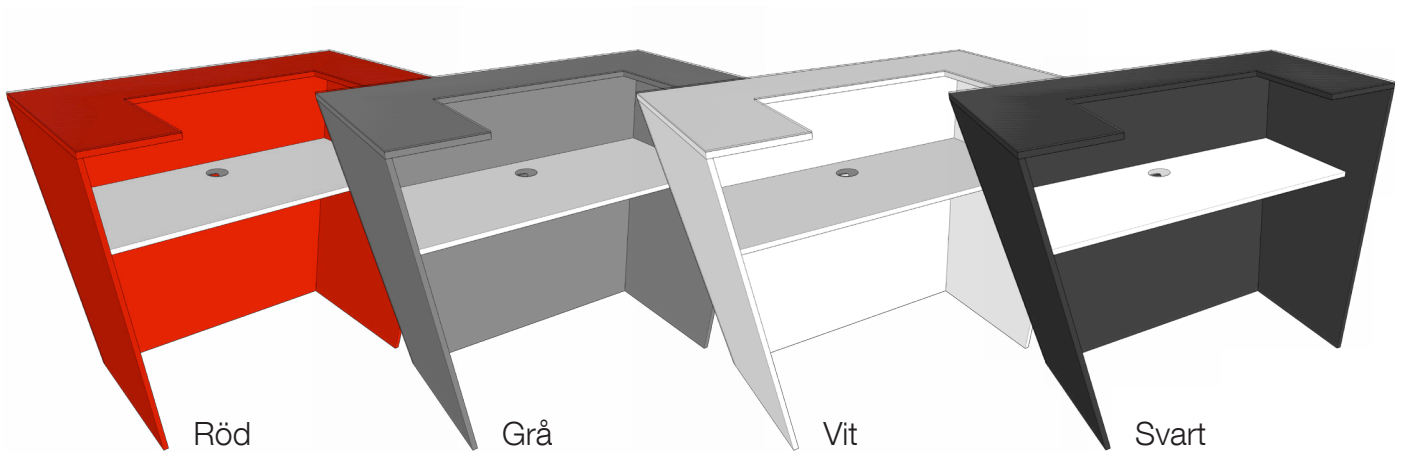

Cone  
receptionsdisk

GARTORPS<sup>®</sup>

Röd

Grå

Vit

Svart

Stomme i mdf som vi lackerar i fyra standard färger. Vi anpassar färg efter önskemål om ni så vill. Som tillval har vi ett formskuret härdad glas som läggs ovanpå toppskivan. Disken levereras monterad.