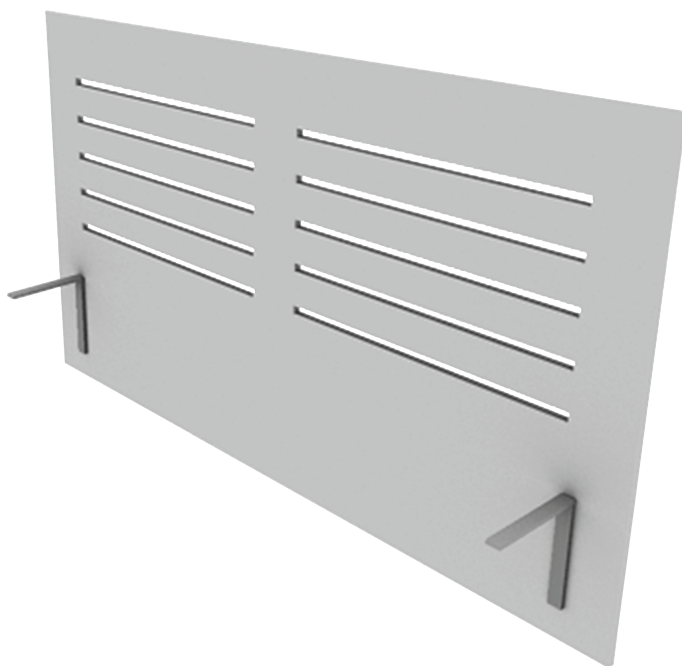

Bordsskärm Easy

Bordsskärm Easy

Easy är en enklare bordsskärm i folierad MDF som ger ett bra visuellt skydd. Skärmen levereras alltid med metallbeslag (bordsfästen) som behövs för att få skärmen på plats.

Standard utförande är bok, björk, ek samt vit & svart.

Skärmen kan även lackeras i valfri färg.

Bordsskärm med spår

Bordsskärm med nåldyna

Vinkelbeslag

Bordsskärmen är fronthängd

Folierad MDF i bok, björk, ek eller lackad färg

Mått:

Skärm: B 800-2000, H 700 mm

Skärm tjocklek: 8 mm